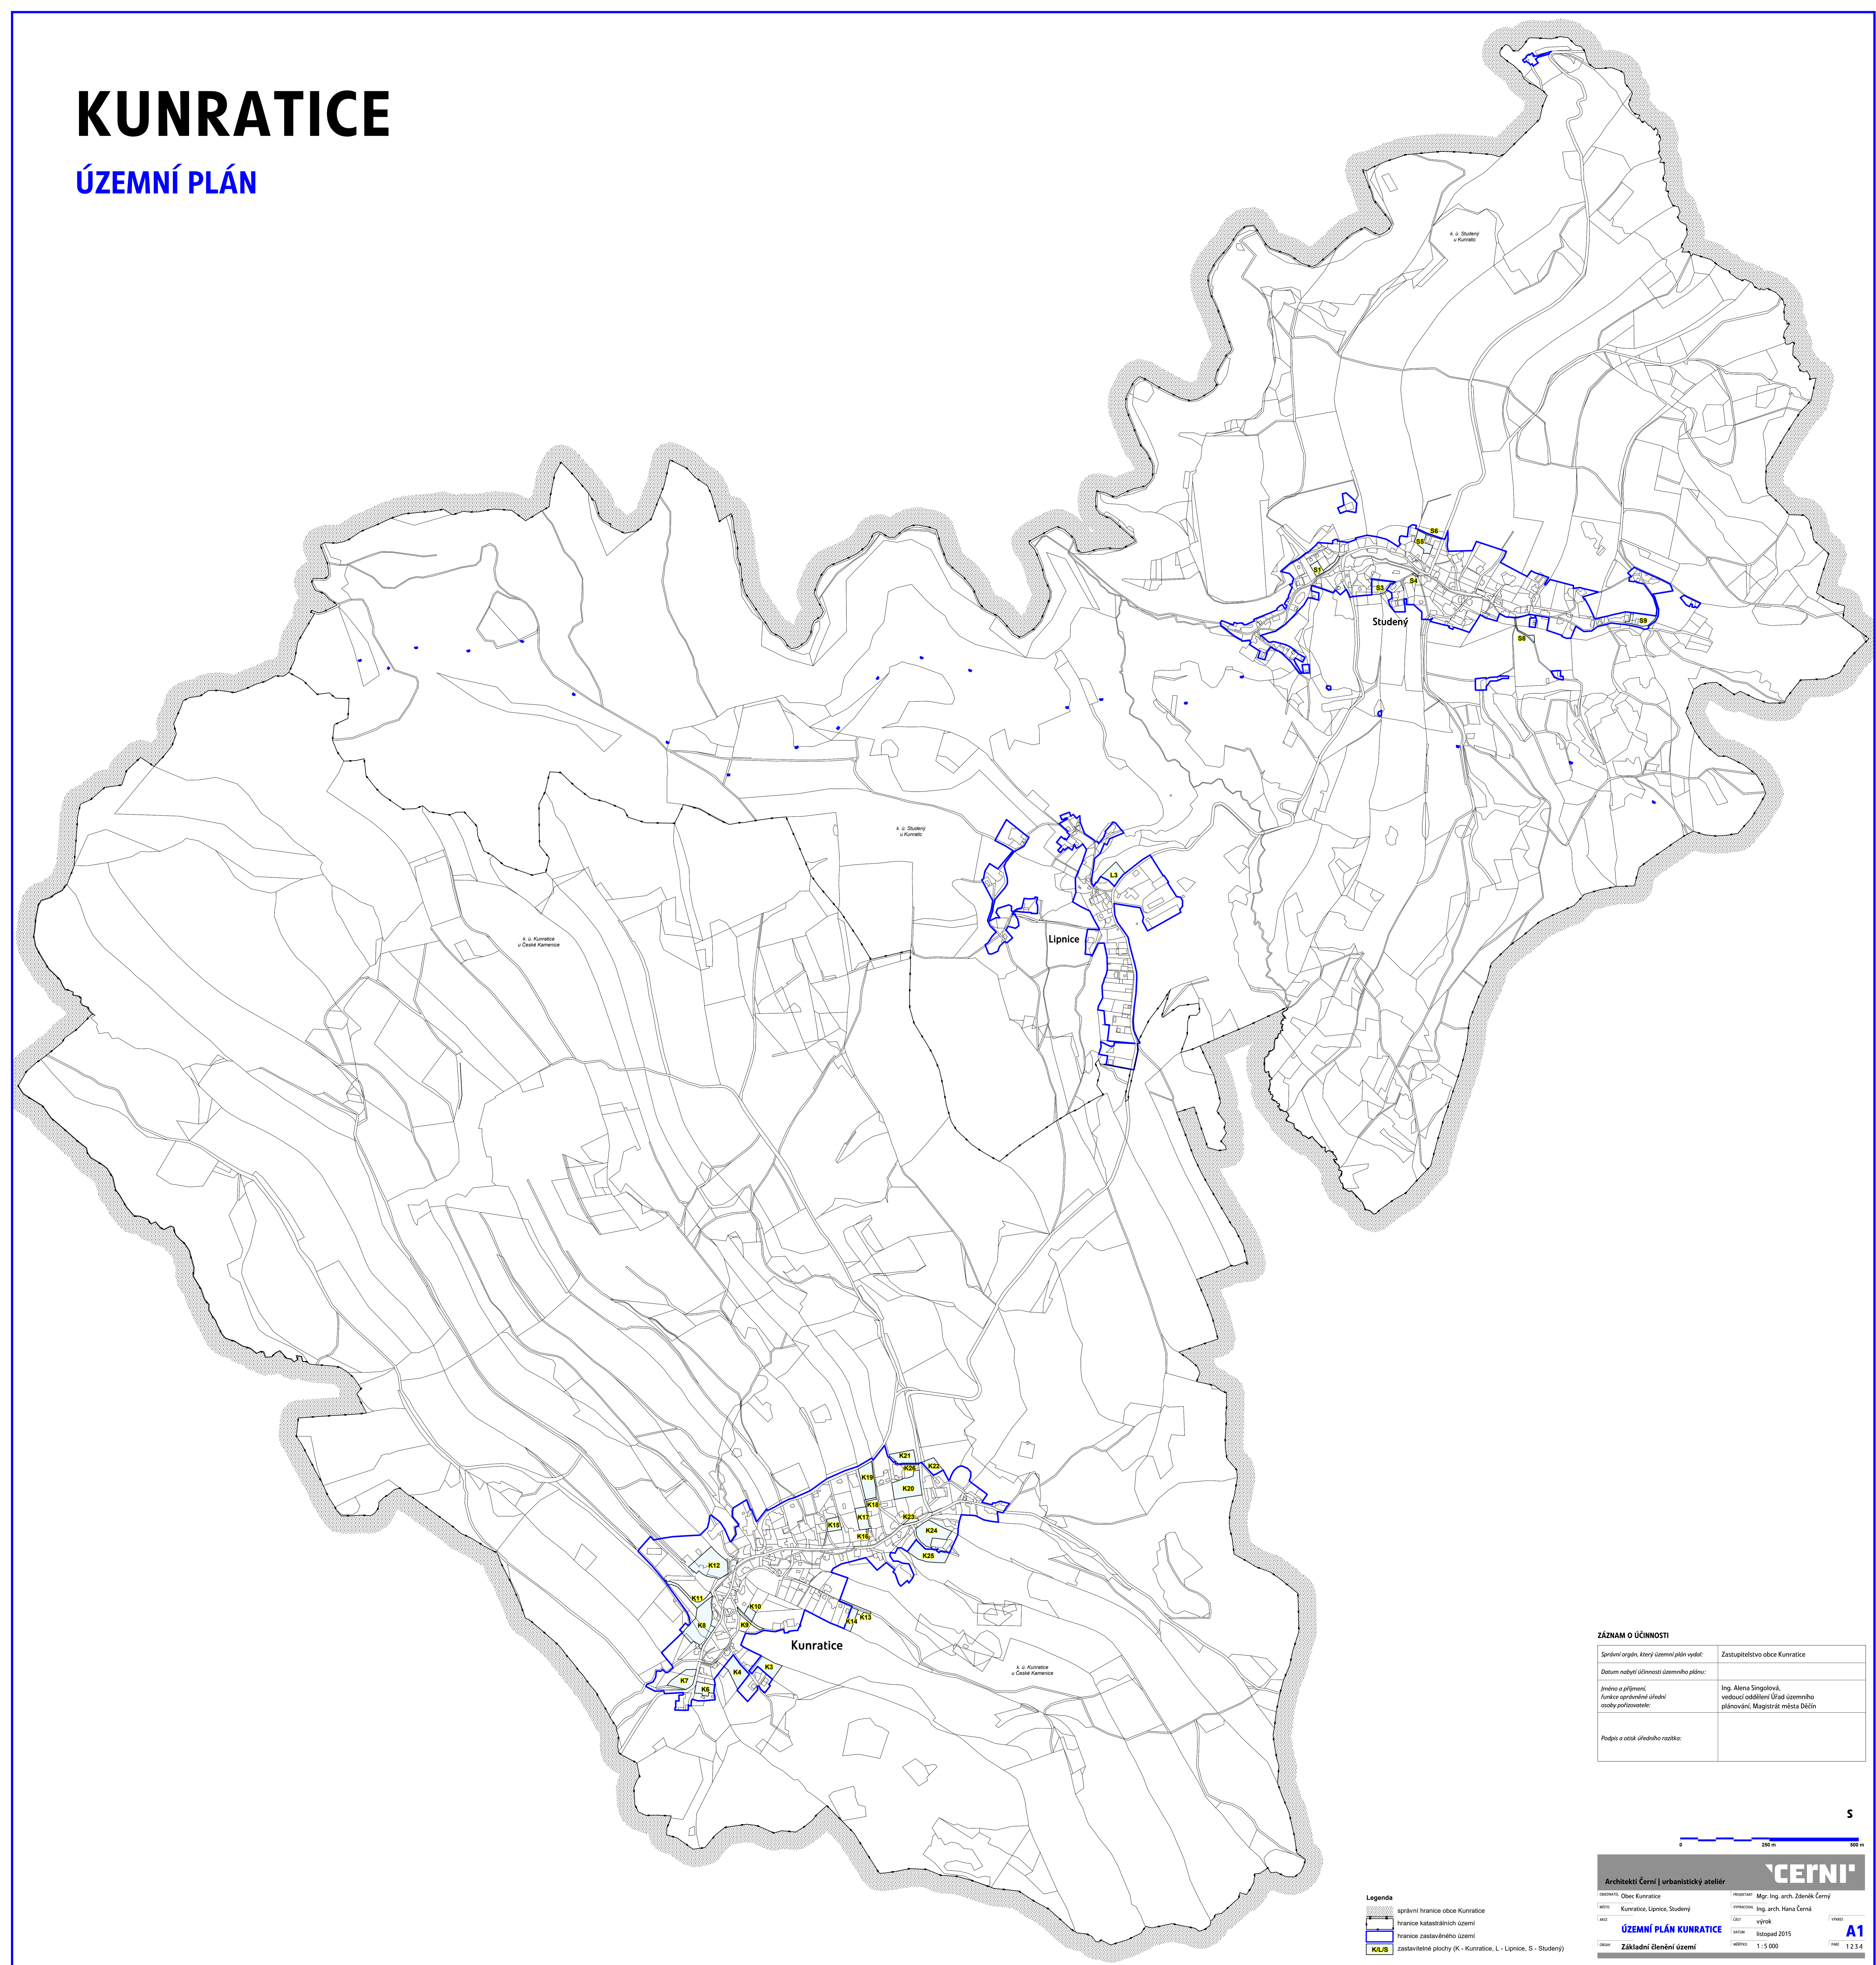

KUNRATICE

ÚZEMNÍ PLÁN

ZÁZNAM O ÚČINNOSTI	
Správní orgán, který územní plán vydal:	Zastupitelstvo obce Kunratice
Datum nabytí účinnosti územního plánu:	
Jméno a příjmení, funkce a příslušnost úřední osoby pořizovatele:	Ing. Alena Singulová, vedoucí oddělení Úřad územního plánování, Magistrát města Děčín
Podpis a otisk úředního razítka:	

- Legenda**
- správní hranice obce Kunratice
 - hranice katastrálních území
 - hranice zastavěného území
 - KLJS** zastavitelné plochy (K - Kunratice, L - Lipnice, S - Studený)

Architekti Černí | urbanistický ateliér

Obec Kunratice
Kunratice, Lipnice, Studený

Mgr. Ing. arch. Zdeněk Černý
Ing. arch. Hana Černá
výtisk

ÚZEMNÍ PLÁN KUNRATICE

Základní členění území

listopad 2015

1:5 000

A1

1234